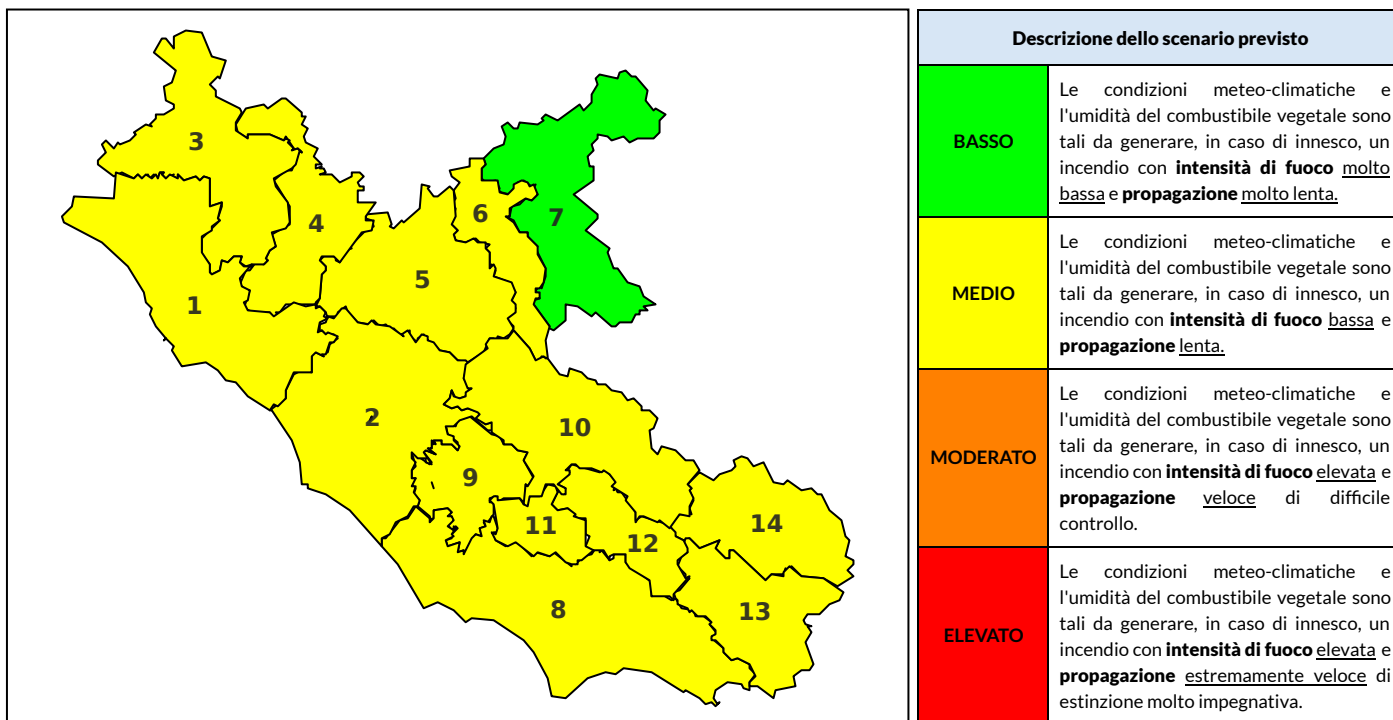

## BOLLETTINO DI PERICOLOSITA' DA INCENDI BOSCHIVI

### Previsioni per oggi 8-7-2024

Livello di pericolosità da incendio boschivo per Zona di Allerta AIB

Bollettino emesso nel periodo della campagna AIB Lazio sulla base del modello previsionale RISICOLazio, sviluppato in collaborazione con Fondazione CIMA, che fornisce un supporto per la valutazione della Pericolosità da incendio boschivo aggregata sulle Zone di Allerta AIB, approvate come parte integrante del Piano AIB Lazio 2020-2022 con DGR n° 270 del 15/05/2020. Il dettaglio della distribuzione dei Comuni nelle Zone AIB è consultabile al link [https://protezionecivile.regione.lazio.it/zone\\_allerta\\_aib\\_comuni/](https://protezionecivile.regione.lazio.it/zone_allerta_aib_comuni/). Le Norme Comportamentali per la popolazione sono consultabili al link [https://protezionecivile.regione.lazio.it/norme\\_comportamentali\\_aib/](https://protezionecivile.regione.lazio.it/norme_comportamentali_aib/).

Zona AIB	1	2	3	4	5	6	7	8	9	10	11	12	13	14
Livello Pericolosità	MEDIO	MEDIO	MEDIO	MEDIO	MEDIO	MEDIO	BASSO	MEDIO	MEDIO	MEDIO	MEDIO	MEDIO	MEDIO	MEDIO

NOTE