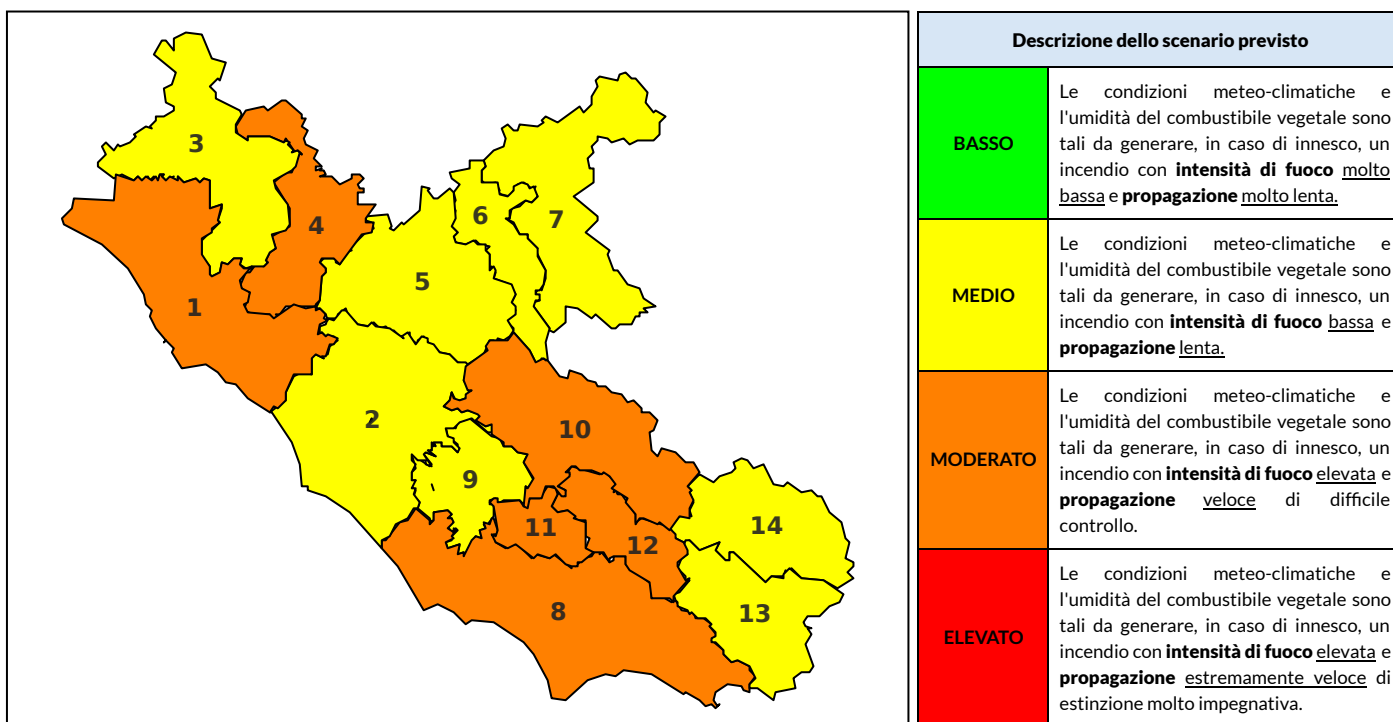

### Previsioni per oggi 8-7-2024

Livello di pericolosità da incendio boschivo per Zona di Allerta AIB

Bollettino emesso nel periodo della campagna AIB Lazio sulla base del modello previsionale RISICOLazio, sviluppato in collaborazione con Fondazione CIMA, che fornisce un supporto per la valutazione della Pericolosità da incendio boschivo aggregata sulle Zone di Allerta AIB, approvate come parte integrante del Piano AIB Lazio 2020-2022 con DGR n° 270 del 15/05/2020. Il dettaglio della distribuzione dei Comuni nelle Zone AIB è consultabile al link [https://protezionecivile.regione.lazio.it/zone\\_allerta\\_aib\\_comuni/](https://protezionecivile.regione.lazio.it/zone_allerta_aib_comuni/). Le Norme Comportamentali per la popolazione sono consultabili al link [https://protezionecivile.regione.lazio.it/norme\\_comportamentali\\_aib/](https://protezionecivile.regione.lazio.it/norme_comportamentali_aib/).

Zona AIB	1	2	3	4	5	6	7	8	9	10	11	12	13	14
Livello Pericolosità	MEDIO	MEDIO	MEDIO	MEDIO	MEDIO	MEDIO	BASSO	MEDIO	MEDIO	MEDIO	MEDIO	MEDIO	MEDIO	MEDIO

NOTE

## BOLLETTINO DI PERICOLOSITA' DA INCENDI BOSCHIVI

Zona AIB	1	2	3	4	5	6	7	8	9	10	11	12	13	14
Livello Pericolosità	MODERATO	MEDIO	MEDIO	MODERATO	MEDIO	MEDIO	MEDIO	MODERATO	MEDIO	MODERATO	MODERATO	MODERATO	MEDIO	MEDIO